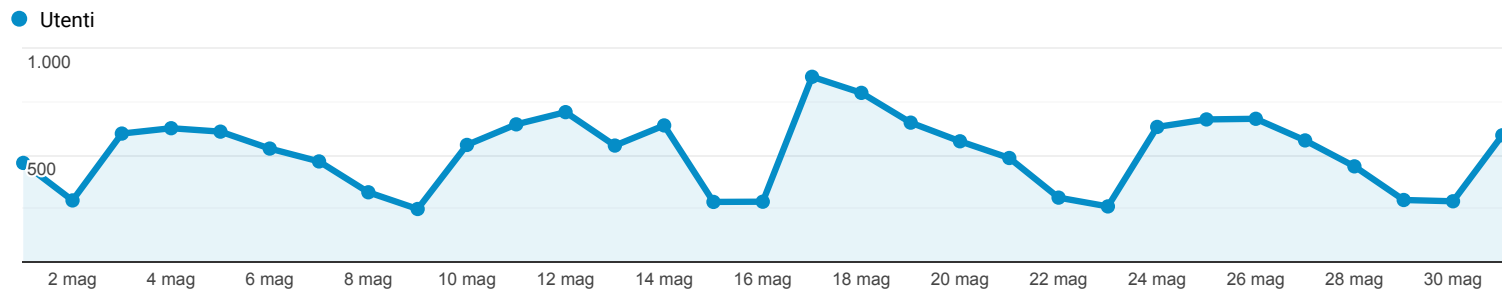

Panoramica del pubblico

Tutti gli utenti
100,00% Utenti

1 mag 2021 - 31 mag 2021

Panoramica

Utenti
10.165

Nuovi utenti
7.874

Sessioni
18.877

Numero di sessioni per utente
1,86

Visualizzazioni di pagina
65.151

Pagine/sessione
3,45

Durata sessione media
00:02:17

Frequenza di rimbalzo
51,41%

■ New Visitor ■ Returning Visitor

Lingua	Utenti	% Utenti
1. it-it	7.701	74,69%
2. it	1.754	17,01%
3. en-us	472	4,58%
4. en-gb	156	1,51%
5. pt-br	34	0,33%
6. zh-cn	26	0,25%
7. es-es	21	0,20%
8. en	16	0,16%
9. fr-fr	16	0,16%
10. de-de	14	0,14%