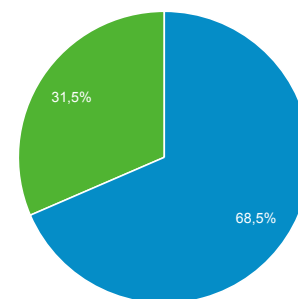

Panoramica del pubblico

Tutti gli utenti
100,00% Utenti

1 mag 2021 - 31 mag 2021

Panoramica

Utenti
10.165

Nuovi utenti
7.874

Sessioni
18.877

Numero di sessioni per utente
1,86

Visualizzazioni di pagina
65.151

Pagine/sessione
3,45

Durata sessione media
00:02:17

Frequenza di rimbalzo
51,41%

■ New Visitor ■ Returning Visitor

Lingua	Utenti	% Utenti
1. it-it	7.701	74,69%
2. it	1.754	17,01%
3. en-us	472	4,58%
4. en-gb	156	1,51%
5. pt-br	34	0,33%
6. zh-cn	26	0,25%
7. es-es	21	0,20%
8. en	16	0,16%
9. fr-fr	16	0,16%
10. de-de	14	0,14%